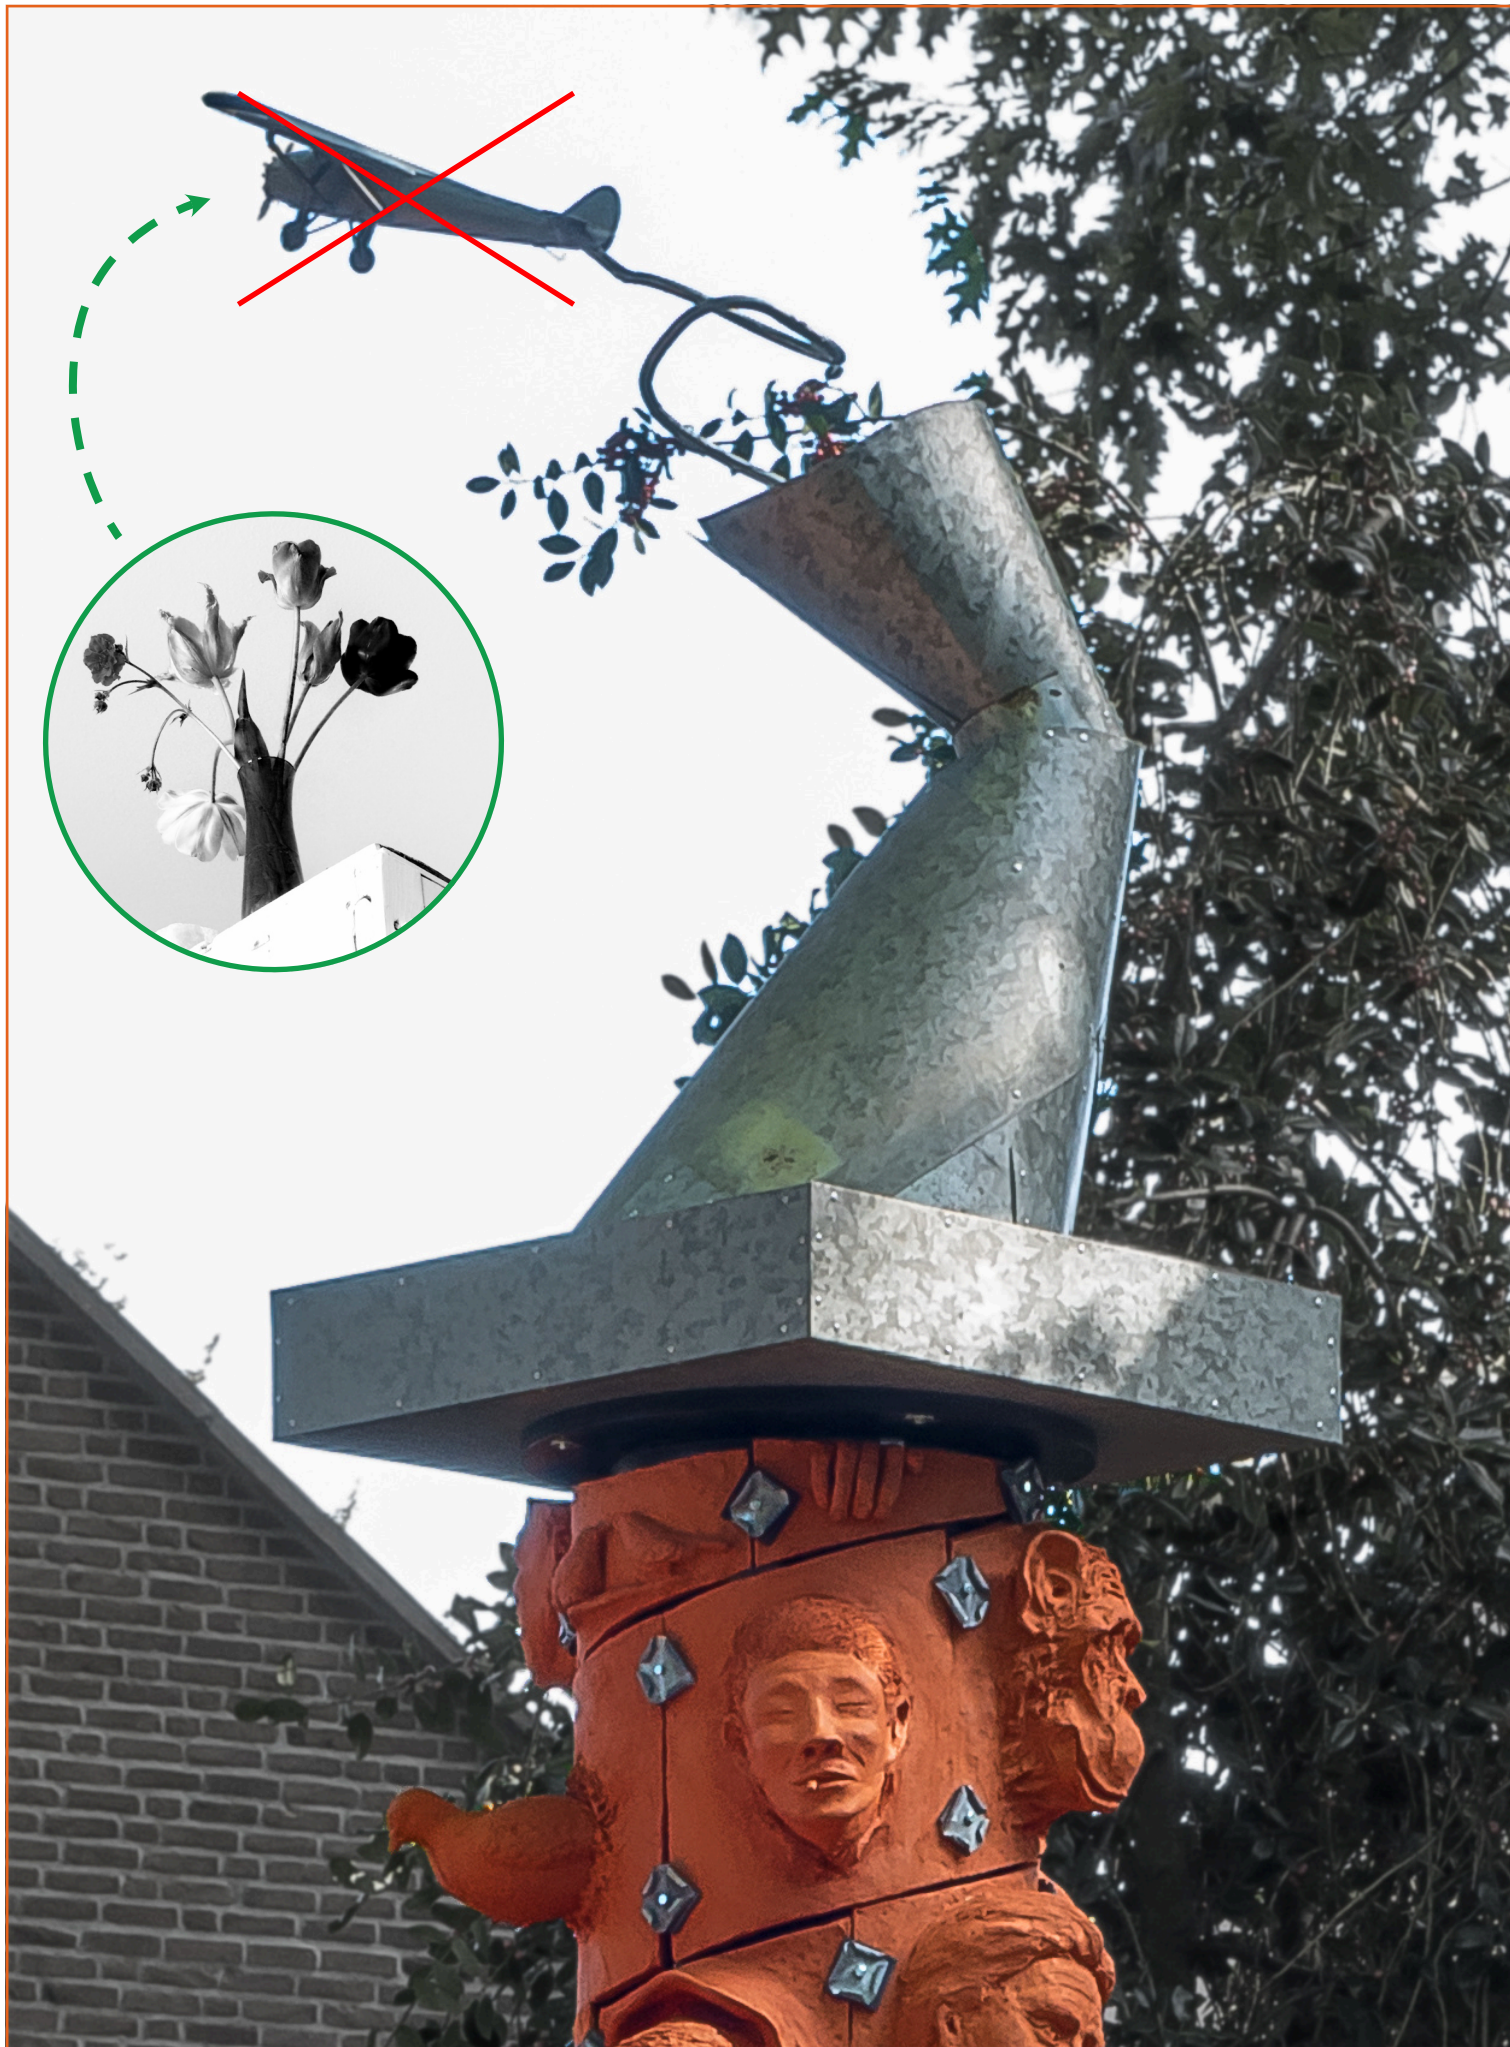

DE ZUIL VAN NOACH

Diep verankerd in de westerse mythologie is het verhaal van De Ark van Noach. Volgens sommigen is het einde der tijden opnieuw nabij. Tijd voor een tussenstand in keramiek: een zuil met representanten van hedendaags leven, naar voorbeeld van de zuil van Trajanus.

Het beeld heeft een jaar gestaan in Gilze met een model van de Spirit-of-Saint-Louis. (Op de tuin komen bloemen in top!)